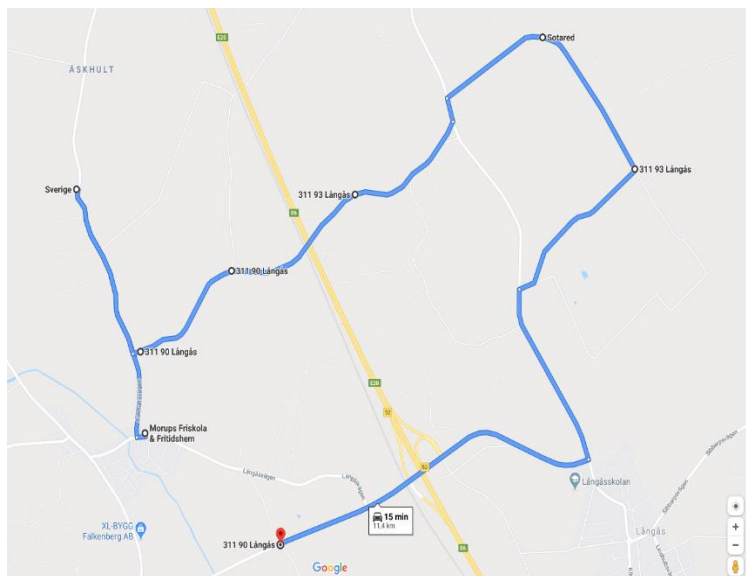

Morups friskola 2020-2021, Skolskjuts

Morgontur 1:

Tur 1:

- 07,28 Bhpl. Staffens, jämna veckor tisdag-fredag
+ måndag ojämn vecka.
- 07,32 Toresgård, infart Munkagård
- 07,37 Sotared väg från Grönslett
- 07,39 Sotared Månsagård i kurvan
- 07,43 Bänaredsberg
- 07,44 Avtagsväg Gåsakulla
- 07,45 Askhult Nailsa Gård 104
- 07,47 Askhultsvägen 131 (efter Runevads Trädgård)
Morups Friskola

Morgontur 2:

Tur 2:

- 08,02 BHPL. Galtåsvägen
- 08,04 Bhpl. Glommen
- 08,08 Bölse
- 08,12 Brandsbol
- 08,14 4-vägs kryss Hönryd
Morups friskola

Eftermiddagsturer:

Tur 1:

14,10 Morups Friskola
Askhult
Avtagsväg Gåsakulla
Bänaredsberg
Sotared Månsagård
Sotared, väg Grönslett

Toresgård, infart Munkagård.
**OBS! SKALL FÖLJAS ÖVER
VÄGEN OM INTE DET GÅR
ATT SLÄPPA PÅ RÄTT SIDA**

Tur 2:

Morup friskola
4-vägs kryss Hönröd
Backhult
Bölse medborgarhus,
Busshållplats Galtåsvägen
Glommens affär
Bhpl. Staffens