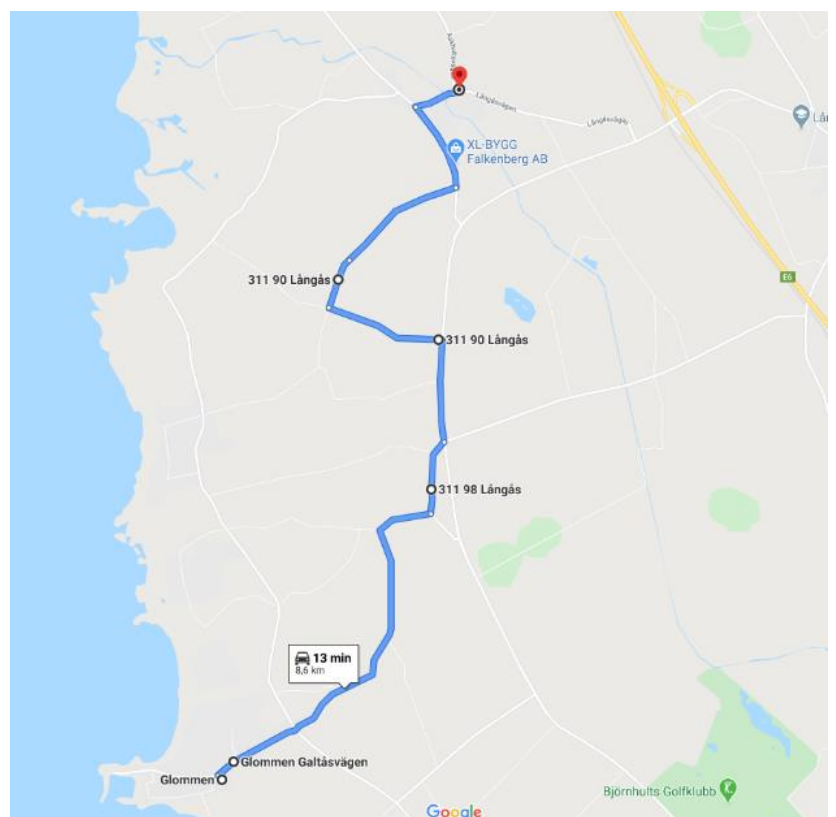

Morups friskola 2020-2021, Skolskjuts

Morgontur 1:

Tur 1:

- 07,28 Bhpl. Staffens, jämna veckor tisdag-fredag
+ måndag ojämn vecka.
- 07,32 Toresgård, infart Munkagård
- 07,37 Sotared väg från Grönslett
- 07,39 Sotared Månsagård i kurvan
- 07,43 Bänaredsberg
- 07,44 Avtagsväg Gåsakulla
- 07,45 Askhult Nailsa Gård 104
- 07,47 Askhultsvägen 131 (efter Runevads Trädgård)
Morups Friskola

Morgontur 2:

Tur 2:

- 08,02 BHPL. Galtåsvägen
- 08,04 Bhpl. Glommen
- 08,08 Bölse
- 08,12 Brandsbol
- 08,14 4-vägs kryss Hönryd
Morups friskola

Eftermiddagsturer:

Tur 1:

14,10 Morups Friskola
Askhult
Avtagsväg Gåsakulla
Bänaredsberg
Sotared Månsagård
Sotared, väg Grönslett

Toresgård, infart Munkagård.
**OBS! SKALL FÖLJAS ÖVER
VÄGEN OM INTE DET GÅR
ATT SLÄPPA PÅ RÄTT SIDA**

Tur 2:

Morup friskola
4-vägs kryss Hönröd
Backhult
Bölse medborgarhus,
Busshållplats Galtåsvägen
Glommens affär
Bhpl. Staffens