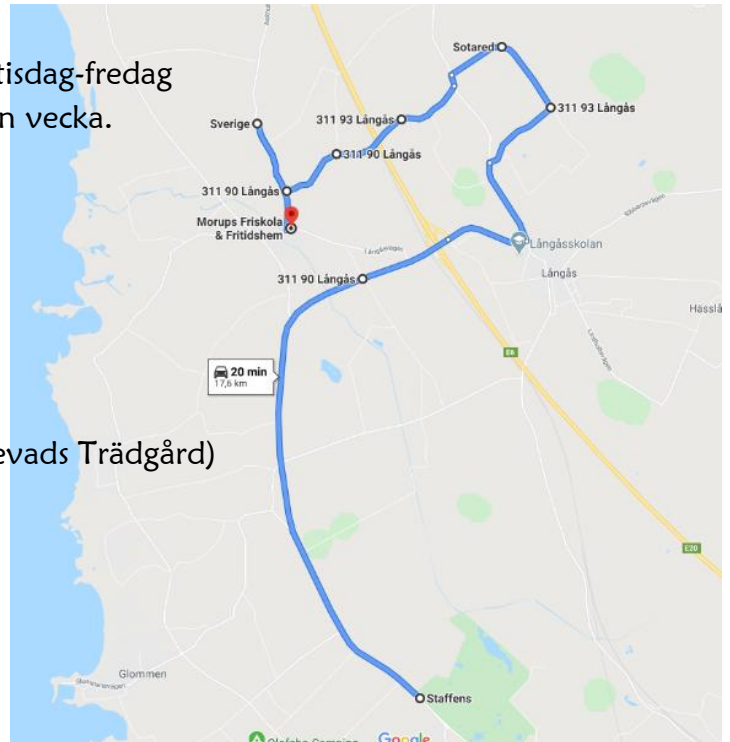

Morups friskola 2020-2021, Skolskjuts

Morgontur 1:

Tur 1:

- 07,28 Bhpl. Staffens, jämna veckor tisdag-fredag
+ måndag ojämn vecka.
- 07,32 Toresgård, infart Munkagård
- 07,37 Sotared väg från Grönslett
- 07,39 Sotared Månsagård i kurvan
- 07,43 Bänaredsberg
- 07,44 Avtagsväg Gåsakulla
- 07,45 Askhult Nailsa Gård 104
- 07,47 Askhultsvägen 131 (efter Runevads Trädgård)
Morups Friskola

Morgontur 2:

Tur 2:

- 08,02 BHPL. Galtåsvägen
- 08,04 Bhpl. Glommen
- 08,08 Bölse
- 08,12 Brandsbol
- 08,14 4-vägs kryss Hönryd
Morups friskola

Eftermiddagsturer:

Tur 1:

14,10 Morups Friskola
Askhult
Avtagsväg Gåsakulla
Bänaredsberg
Sotared Månsagård
Sotared, väg Grönslett

Toresgård, infart Munkagård.
**OBS! SKALL FÖLJAS ÖVER
VÄGEN OM INTE DET GÅR
ATT SLÄPPA PÅ RÄTT SIDA**

Tur 2:

Morup friskola
4-vägs kryss Hönröd
Backhult
Bölse medborgarhus,
Busshållplats Galtåsvägen
Glommens affär
Bhpl. Staffens